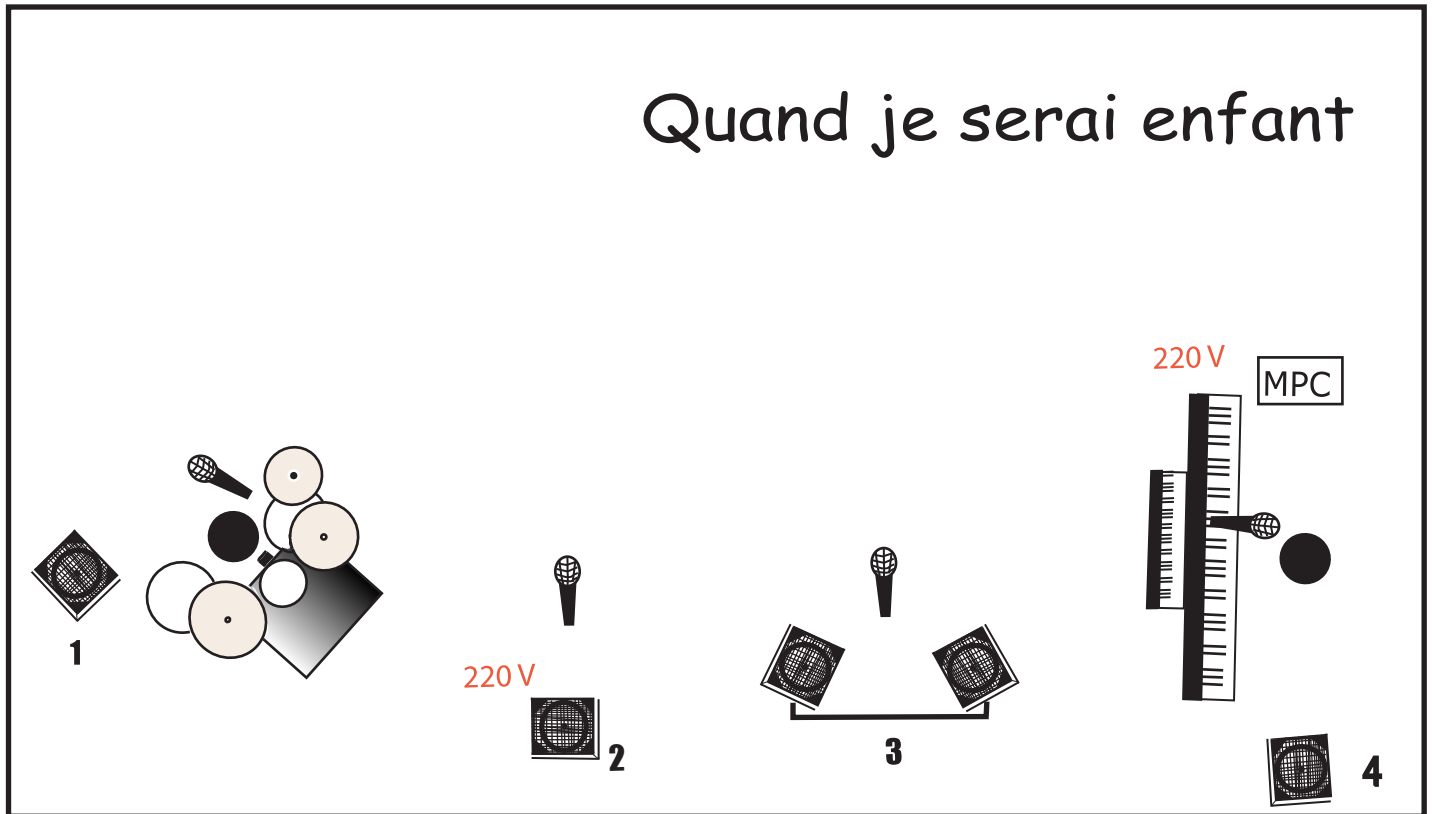

AMIPAGAILLE

Quand je serai enfant

1	Paquet cadeau	B52	PPP	REGIE FACADE Nous fournissons la console face (01V96). Merci de prévoir, 1 multi 24/8 Diffusion, de préférence accrochée, avec subs. DI et micros suivant le patch ci-joint. RETOURS 5 retours identiques de 600w minimum sur 4 circuits d'amplifications indépendants. Merci de prévoir 1 heure et demie d'installation, réglages et balance.
2	Caisse claire	SM57		
3	Seau	SM57		
4	Tom basse	e604		
5	Ambiance	KM184	GPP	
6	Banjo	XLR		
7	Guitare	DI		
8	Korg	DI		
9	Yamaha	XLR		
10	Roland	XLR		
11	MPC L	XLR		
12	MPC R	XLR		
13	Choeur percus	SM58	GPP	
14	Choeur Guitare	SM58	GPP	
15	Voix Elsa	SM58	GPD	
16	Choeur claviers	SM58	GPP	
17	Annonce/secours	SM58		